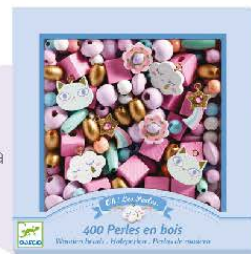

EL ARTE DEL HILO

12,50 €

Ref. 39857
Abalorios Mariposas.

+6 a

18,50 €

Ref. 38675
Costura So Paris.

+7 a

12,90 €

Ref. 39401
Papel creativo Las niñas de las cuatro estaciones.

+7 a

12,95 €

Ref. 39823
Perlas de madera Arcoiris.

+4 a

16,95 €

Ref. 39837
Diademas Preciosas.

+8 a

14,50 €

Ref. 39839
Perlas y alfabeto.

+8 a

18,50 €

Ref. 39819
Perlas y figuritas.

+8 a

20,50 €

Ref. 39838
Pulseras Minúsculas.

+8 a