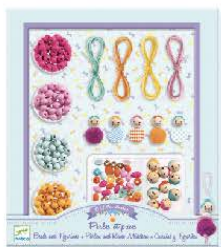

14,50 €

Ref. 39839  
Perlas y alfabeto.

+8 a

18,50 €

Ref. 39819  
Perlas y figuritas.

+8 a

20,50 €

Ref. 39838  
Pulseras Minúsculas.