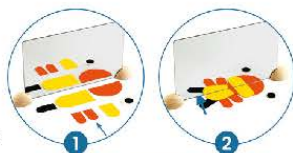

23,90 €

Ref. 36483
Ze Mirror Animals.

+ 6a