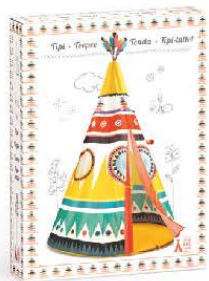

59,95 €

Ref. 54491

Tienda Tipi.

Ø 110 x 164 cm

65,90 €

Ref. 54494

Casita de juegos Cohete.

Ø 106 x 150 cm

59,95 €

Ref. 54492

Casa de fiesta Jardín.

100 x 105 cm

16,50 €

Ref. 54482

Caja de juguetes con asiento Tipi.
29 x 25 x 25 cm

16,50 €

Ref. 54483

Caja de juguetes con asiento Jardín.
29 x 25 x 25 cm

16,50 €

Ref. 54485

Caja de juguetes con asiento Cohete.
29 x 25 x 25 cm